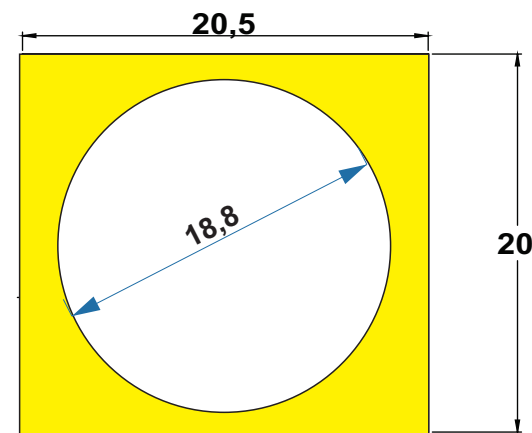

VISTA FRONTAL

VISTA SUPERIOR

VISTA LATERAL
27,5

DIVISÓRIA

DIVISÓRIA

Vb:3,2L

Vt:5,4L

Compensado: **15 mm**