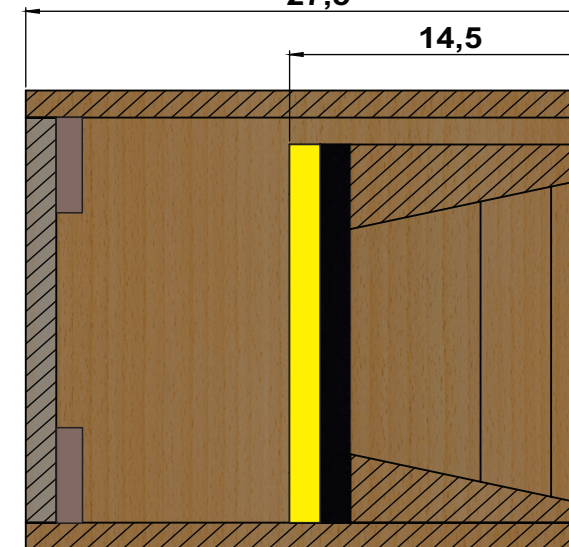

VISTA FRONTAL

VISTA SUPERIOR

VISTA LATERAL
27,5

DIVISÓRIA

DIVISÓRIA

Vb:3,2L

Vt:5,4L

Compensado: **15 mm**