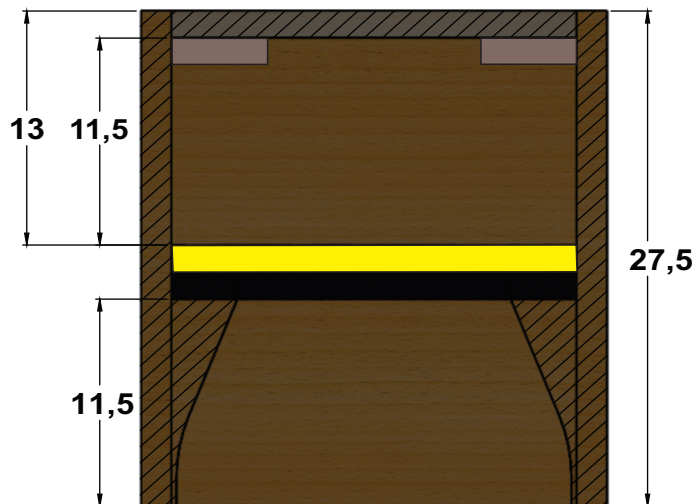

VISTA FRONTAL

VISTA SUPERIOR

VISTA LATERAL
27,5

DIVISÓRIA

DIVISÓRIA

Vb:3,2L

Vt:5,4L

Compensado: **15 mm**