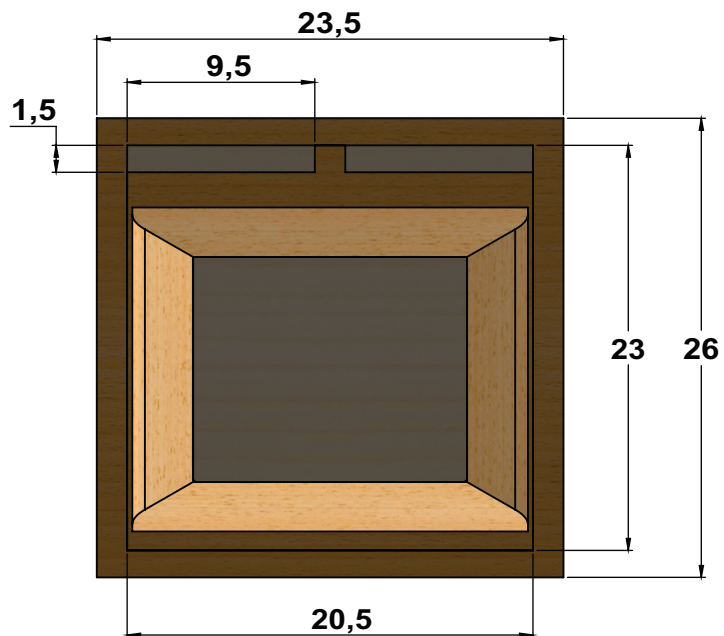

VISTA FRONTAL

VISTA SUPERIOR

VISTA LATERAL
27,5

DIVISÓRIA

DIVISÓRIA

Vb:3,2L

Vt:5,4L

Compensado: **15 mm**