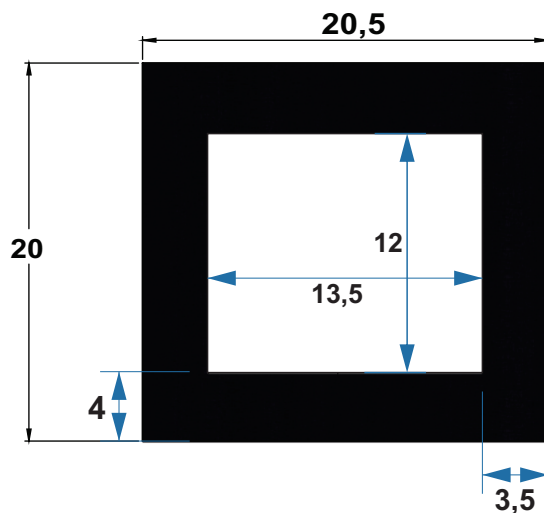

VISTA FRONTAL

VISTA SUPERIOR

VISTA LATERAL
27,5

DIVISÓRIA

DIVISÓRIA

Vb:3,2L

Vt:5,4L

Compensado: **15 mm**