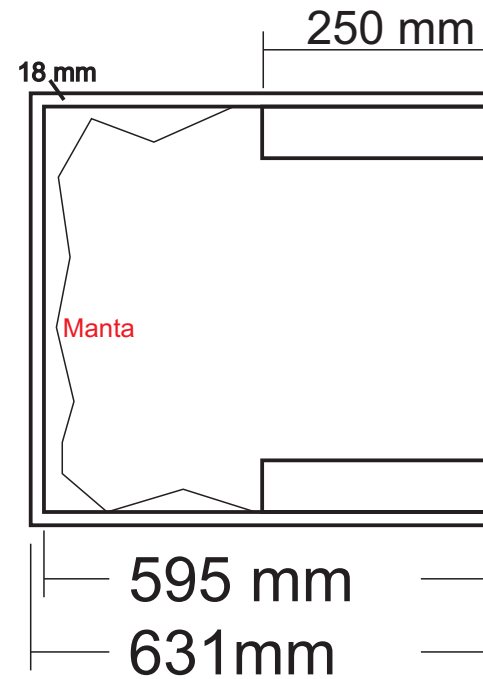

Utilizar 04 dutos

Modelo: **Caixa E-18 SDS-PRO Professional (Usar Manta)**

Vb= 152litros Vt= 179,9litros Fb= 45Hz

Projeto: Dpto. Técnico Eros Alto Falantes

Desenhista: Fernando Matricardi

Cod. Desenho:

Compensado 18 mm