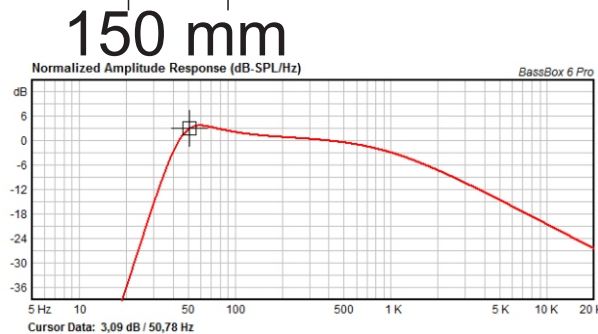

Utilizar 04 dutos

Modelo: **Caixa E-18 SDS-PRO Professional (Usar Manta)**

Vb= 152litros Vt= 179,9litros Fb= 45Hz

Projeto: Dpto. Técnico Eros Alto Falantes

Desenhista: Fernando Matricardi

Cod. Desenho:

Compensado 18 mm