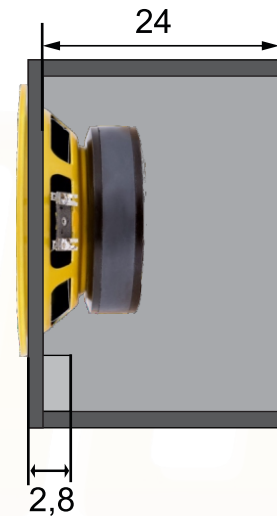

Vista Frontal

Vista Lateral

**MEDIDAS INTERNAS
EXPRESSA EM CENTÍMETROS**

CAIXA E-8MB400			Compensado 15 mm	
$V_b = 18$ litros	$V_t = 20,1$ litros	$F_b = 105$ Hz	$H_p f = 100$ Hz But 24	$L_p f = 6800$ Hz But 24
Projeto: Dpto. Técnico Eros Alto Falantes			Eros Alto Falantes Ltda.	
Desenhista: Eros Alto Falantes			R. Guilherme Roncador nº100 Dist. Ind.	
Cod. Desenho: E-8MB400			Tel: (18) 3902-5455 / CEP 19.043-030	
			Presidente Prudente SP.	
			assistencia@eros.com.br	
			www.eros.com.br	

Vista Frontal

Vista Lateral

**MEDIDAS INTERNAS
EXPRESSA EM CENTÍMETROS**

CAIXA E-8MB400			Compensado 15 mm	
$V_b = 19,4$ litros	$V_t = 20$ litros	$F_b = 105$ Hz	$H_{pf} = 100$ Hz But 24	$L_{pf} = 6800$ Hz But 24
Projeto: Dpto. Técnico Eros Alto Falantes			Eros Alto Falantes Ltda.	
Desenhista: Eros Alto Falantes			R. Guilherme Roncador nº100 Dist. Ind.	
Cod. Desenho: E-8MB400			Tel: (18) 3902-5455 / CEP 19.043-030	
			Presidente Prudente SP.	
			assistencia@eros.com.br	
			www.eros.com.br	

Vista Frontal

Vista Lateral

**MEDIDAS INTERNAS
EXPRESSA EM CENTÍMETROS**

CAIXA E-8MB400			Compensado 15 mm	
$V_b = 8,2$ litros	$V_t = 8,7$ litros	$F_b = 154$ Hz	$H_{pf} = 150$ Hz But 24	$L_{pf} = 6800$ Hz But 24
Projeto: Dpto. Técnico Eros Alto Falantes			Eros Alto Falantes Ltda. R. Guilherme Roncador nº100 Dist. Ind. Tel: (18) 3902-5455 / CEP 19.043-030	
Desenhista: Eros Alto Falantes			Presidente Prudente SP.	
Cod. Desenho: E-8MB400 (SELADA)			assistencia@eros.com.br www.eros.com.br	