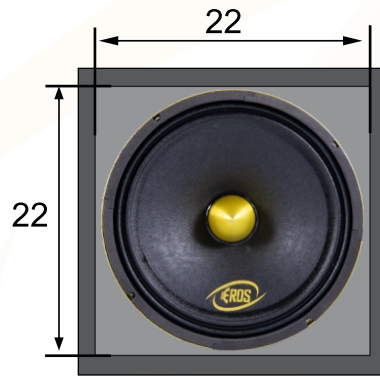

Vista Frontal

Vista Lateral

**MEDIDAS INTERNAS
EXPRESSA EM CENTÍMETROS**

CAIXA E-8MB400			Compensado 15 mm	
$V_b = 18$ litros	$V_t = 20,1$ litros	$F_b = 105$ Hz	$H_p f = 100$ Hz But 24	$L_p f = 6800$ Hz But 24
Projeto: Dpto. Técnico Eros Alto Falantes			Eros Alto Falantes Ltda.	
Desenhista: Eros Alto Falantes			R. Guilherme Roncador nº100 Dist. Ind.	
Cod. Desenho: E-8MB400			Tel: (18) 3902-5455 / CEP 19.043-030	
			Presidente Prudente SP.	
			assistencia@eros.com.br	
			www.eros.com.br	

Vista Frontal

Vista Lateral

**MEDIDAS INTERNAS
EXPRESSA EM CENTÍMETROS**

CAIXA E-8MB400			Compensado 15 mm	
$V_b = 19,4$ litros	$V_t = 20$ litros	$F_b = 105$ Hz	$H_{pf} = 100$ Hz But 24	$L_{pf} = 6800$ Hz But 24
Projeto: Dpto. Técnico Eros Alto Falantes			Eros Alto Falantes Ltda.	
Desenhista: Eros Alto Falantes			R. Guilherme Roncador nº100 Dist. Ind.	
Cod. Desenho: E-8MB400			Tel: (18) 3902-5455 / CEP 19.043-030	
			Presidente Prudente SP.	
			assistencia@eros.com.br	
			www.eros.com.br	

Vista Frontal

Vista Lateral

**MEDIDAS INTERNAS
EXPRESSA EM CENTÍMETROS**

CAIXA E-8MB400			Compensado 15 mm	
$V_b = 8,2$ litros	$V_t = 8,7$ litros	$F_b = 154$ Hz	$H_{pf} = 150$ Hz But 24	$L_{pf} = 6800$ Hz But 24
Projeto: Dpto. Técnico Eros Alto Falantes			Eros Alto Falantes Ltda. R. Guilherme Roncador nº100 Dist. Ind. Tel: (18) 3902-5455 / CEP 19.043-030	
Desenhista: Eros Alto Falantes			Presidente Prudente SP.	
Cod. Desenho: E-8MB400 (SELADA)			assistencia@eros.com.br www.eros.com.br	