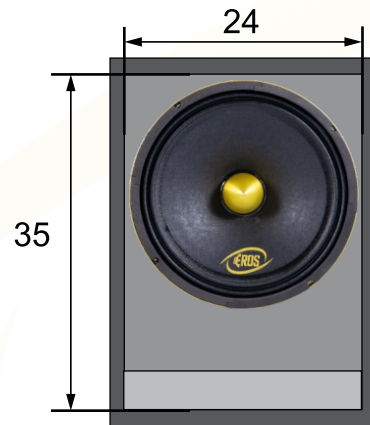

Vista Frontal

Vista Lateral

**MEDIDAS INTERNAS
EXPRESSA EM CENTÍMETROS**

CAIXA E-8MB400			Compensado 15 mm	
$V_b = 18$ litros	$V_t = 20,1$ litros	$F_b = 105$ Hz	$H_p f = 100$ Hz But 24	$L_p f = 6800$ Hz But 24
Projeto: Dpto. Técnico Eros Alto Falantes			Eros Alto Falantes Ltda.	
Desenhista: Eros Alto Falantes			R. Guilherme Roncador nº100 Dist. Ind.	
Cod. Desenho: E-8MB400			Tel: (18) 3902-5455 / CEP 19.043-030	
			Presidente Prudente SP.	
			assistencia@eros.com.br	
			www.eros.com.br	

Vista Frontal

Vista Lateral

**MEDIDAS INTERNAS
EXPRESSA EM CENTÍMETROS**

CAIXA E-8MB400			Compensado 15 mm	
$V_b = 19,4$ litros	$V_t = 20$ litros	$F_b = 105$ Hz	$H_{pf} = 100$ Hz But 24	$L_{pf} = 6800$ Hz But 24
Projeto: Dpto. Técnico Eros Alto Falantes			Eros Alto Falantes Ltda.	
Desenhista: Eros Alto Falantes			R. Guilherme Roncador nº100 Dist. Ind.	
Cod. Desenho: E-8MB400			Tel: (18) 3902-5455 / CEP 19.043-030	
			Presidente Prudente SP.	
			assistencia@eros.com.br	
			www.eros.com.br	

Vista Frontal

Vista Lateral

**MEDIDAS INTERNAS
EXPRESSA EM CENTÍMETROS**

CAIXA E-8MB400			Compensado 15 mm	
$V_b = 8,2$ litros	$V_t = 8,7$ litros	$F_b = 154$ Hz	$H_{pf} = 150$ Hz But 24	$L_{pf} = 6800$ Hz But 24
Projeto: Dpto. Técnico Eros Alto Falantes			Eros Alto Falantes Ltda. R. Guilherme Roncador nº100 Dist. Ind. Tel: (18) 3902-5455 / CEP 19.043-030	
Desenhista: Eros Alto Falantes			Presidente Prudente SP.	
Cod. Desenho: E-8MB400 (SELADA)			assistencia@eros.com.br www.eros.com.br	