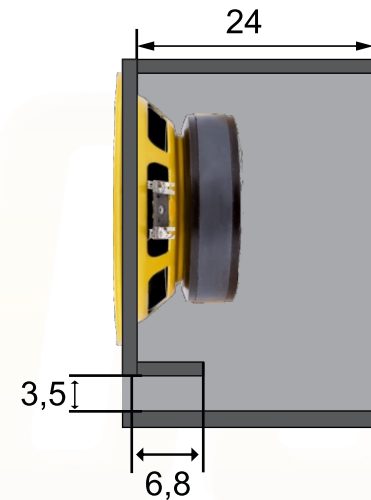

Vista Frontal

Vista Lateral

**MEDIDAS INTERNAS
EXPRESSA EM CENTÍMETROS**

CAIXA E-8MB400			Compensado 15 mm	
$V_b = 18$ litros	$V_t = 20,1$ litros	$F_b = 105$ Hz	$H_p f = 100$ Hz But 24	$L_p f = 6800$ Hz But 24
Projeto: Dpto. Técnico Eros Alto Falantes			Eros Alto Falantes Ltda.	
Desenhista: Eros Alto Falantes			R. Guilherme Roncador nº100 Dist. Ind.	
Cod. Desenho: E-8MB400			Tel: (18) 3902-5455 / CEP 19.043-030	
			Presidente Prudente SP.	
			assistencia@eros.com.br	
			www.eros.com.br	

Vista Frontal

Vista Lateral

**MEDIDAS INTERNAS
EXPRESSA EM CENTÍMETROS**

CAIXA E-8MB400			Compensado 15 mm	
$V_b = 19,4$ litros	$V_t = 20$ litros	$F_b = 105$ Hz	$H_{pf} = 100$ Hz But 24	$L_{pf} = 6800$ Hz But 24
Projeto: Dpto. Técnico Eros Alto Falantes			Eros Alto Falantes Ltda.	
Desenhista: Eros Alto Falantes			R. Guilherme Roncador nº100 Dist. Ind.	
Cod. Desenho: E-8MB400			Tel: (18) 3902-5455 / CEP 19.043-030	
			Presidente Prudente SP.	
			assistencia@eros.com.br	
			www.eros.com.br	

Vista Frontal

Vista Lateral

**MEDIDAS INTERNAS
EXPRESSA EM CENTÍMETROS**

CAIXA E-8MB400			Compensado 15 mm	
$V_b = 8,2$ litros	$V_t = 8,7$ litros	$F_b = 154$ Hz	$H_{pf} = 150$ Hz But 24	$L_{pf} = 6800$ Hz But 24
Projeto: Dpto. Técnico Eros Alto Falantes			Eros Alto Falantes Ltda. R. Guilherme Roncador nº100 Dist. Ind. Tel: (18) 3902-5455 / CEP 19.043-030	
Desenhista: Eros Alto Falantes			Presidente Prudente SP.	
Cod. Desenho: E-8MB400 (SELADA)			assistencia@eros.com.br www.eros.com.br	