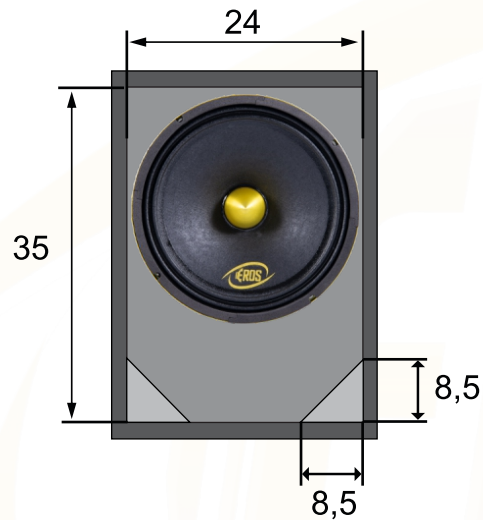

Vista Frontal

Vista Lateral

**MEDIDAS INTERNAS
EXPRESSA EM CENTÍMETROS**

CAIXA E-8MB400			Compensado 15 mm	
$V_b = 18$ litros	$V_t = 20,1$ litros	$F_b = 105$ Hz	$H_p f = 100$ Hz But 24	$L_p f = 6800$ Hz But 24
Projeto: Dpto. Técnico Eros Alto Falantes			Eros Alto Falantes Ltda.	
Desenhista: Eros Alto Falantes			R. Guilherme Roncador nº100 Dist. Ind.	
Cod. Desenho: E-8MB400			Tel: (18) 3902-5455 / CEP 19.043-030	
			Presidente Prudente SP.	
			assistencia@eros.com.br	
			www.eros.com.br	

Vista Frontal

Vista Lateral

**MEDIDAS INTERNAS
EXPRESSA EM CENTÍMETROS**

CAIXA E-8MB400			Compensado 15 mm	
$V_b = 19,4$ litros	$V_t = 20$ litros	$F_b = 105$ Hz	$H_{pf} = 100$ Hz But 24	$L_{pf} = 6800$ Hz But 24
Projeto: Dpto. Técnico Eros Alto Falantes			Eros Alto Falantes Ltda.	
Desenhista: Eros Alto Falantes			R. Guilherme Roncador nº100 Dist. Ind.	
Cod. Desenho: E-8MB400			Tel: (18) 3902-5455 / CEP 19.043-030	
			Presidente Prudente SP.	
			assistencia@eros.com.br	
			www.eros.com.br	

Vista Frontal

Vista Lateral

**MEDIDAS INTERNAS
EXPRESSA EM CENTÍMETROS**

CAIXA E-8MB400			Compensado 15 mm	
$V_b = 8,2$ litros	$V_t = 8,7$ litros	$F_b = 154$ Hz	$H_{pf} = 150$ Hz But 24	$L_{pf} = 6800$ Hz But 24
Projeto: Dpto. Técnico Eros Alto Falantes			Eros Alto Falantes Ltda. R. Guilherme Roncador nº100 Dist. Ind. Tel: (18) 3902-5455 / CEP 19.043-030	
Desenhista: Eros Alto Falantes			Presidente Prudente SP.	
Cod. Desenho: E-8MB400 (SELADA)			assistencia@eros.com.br www.eros.com.br	