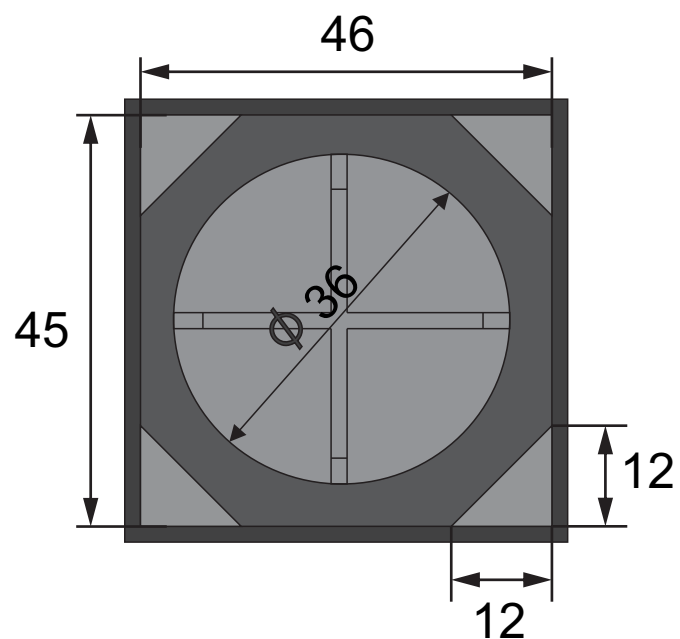

VISTA FRONTAL

VISTA LATERAL

**MEDIDAS INTERNAS
EXPRESSA EM CENTÍMETROS**

Caixa canhão 15 pol

Compensado 18 mm

Projeto: Dpto. Técnico Eros Alto Falantes

Desenhista: Eros Alto Falantes

Cod. Desenho: 15 Target Bass/ canhão