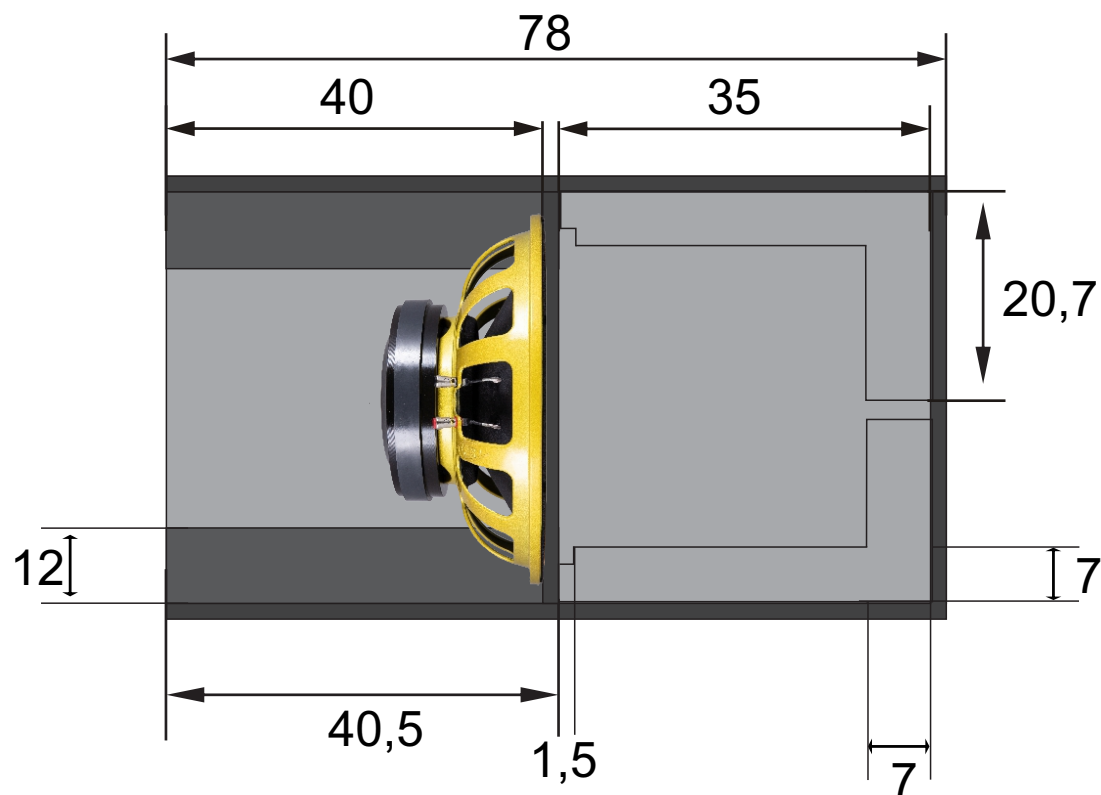

VISTA FRONTAL

VISTA LATERAL

**MEDIDAS INTERNAS
EXPRESSA EM CENTÍMETROS**

Caixa canhão 15 pol

Compensado 18 mm

Projeto: Dpto. Técnico Eros Alto Falantes

Desenhista: Eros Alto Falantes

Cod. Desenho: 15 Target Bass/ canhão